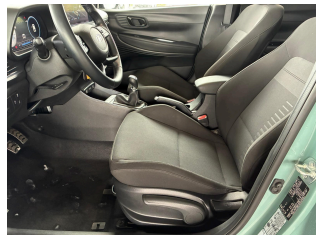

Hyundai Bayon

Comfort 1.2 GDI 79 PS 5MT

Gasoline - Manual - 10379km - 05/2025

Ref 60355

[All images](#)

Hyundai Bayon

Comfort 1.2 GDI 79 PS 5MT

Gasoline - Manual - 10379km - 05/2025