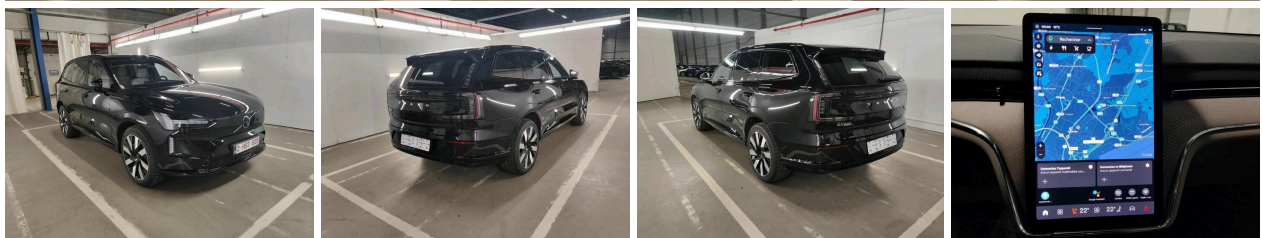

Volvo EX90

EX 90 Twin Motor AWD Ultra 7-Sitzer 111kWh Elektro 408hp AWD

Electric - Automatic - 12009km - 10/2025

Ref 60244

[All images](#)

Volvo EX90

EX 90 Twin Motor AWD Ultra 7-Sitzer 111kWh Elektro 408hp AWD

Electric - Automatic - 12009km - 10/2025

Ref 60244

Description

Make	Volvo
Model	EX90
Description	EX 90 Twin Motor AWD Ultra 7-Sitzer 111kWh Elektro 408hp AWD
Mileage	12009 km
Type	Passenger car
Body type	SUV / Off-Road
Doors	5
Seats	7
Exterior color	Black
Interior color	Beige
Upholstery	Full leather

Infotainment

USB

Extras

Roof rack	Heat pump
-----------	-----------

Volvo EX90

EX 90 Twin Motor AWD Ultra 7-Sitzer 111kWh Elektro 408hp AWD

Electric - Automatic - 12009km - 10/2025

Ref 60244