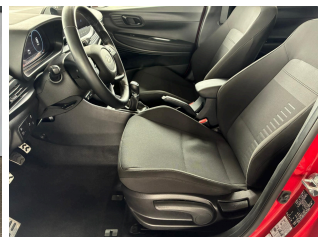

Hyundai Bayon

Comfort 1.2 GDI 79 PS 5MT

Gasoline - Manual - 17203km - 06/2025

Ref 59130

[All images](#)

Hyundai Bayon

Comfort 1.2 GDI 79 PS 5MT

Gasoline - Manual - 17203km - 06/2025